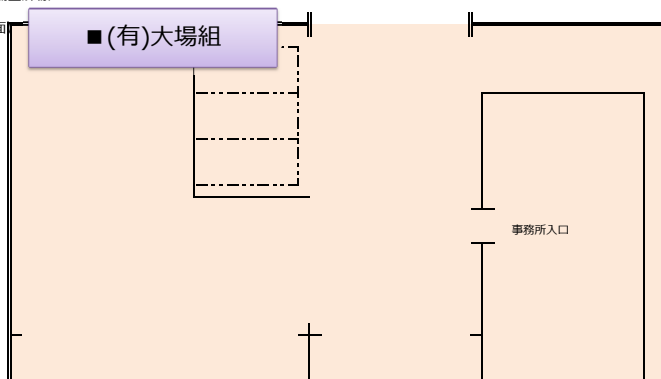

至 埼玉県道116号八潮三郷線

(首都高速6号線下方面)

- ◆ 首都高速6号三郷線：八潮出口からの道順
- 赤破線ルート
 - ① 木曽根（西）交差点を通過
 - ② 右手に日経新聞の建物があるので、右折
 - ③ 200Mほど直進する
- 【お問い合わせ先】
 (株)OBコーポレーション
 TEL：048-995-8111（OBコーポレーション共通）

【株式会社 OBコーポレーション 搬入経路図】 _20131127